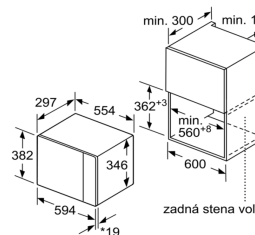

* 20 mm pre kovovú čelnú stranu

rozmery v mm