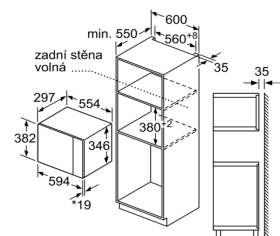

Vestavná mikrovlnná trouba BF525 LMS0 nerez
<p>Mikrovlnný ohřev a druhy ohřevu</p> <ul style="list-style-type: none"> <li>• max. výkon: 800 W; 5 stupňů výkonu: 90 W, 180 W, 360 W, 600 W, 800 W</li> <li>• pečicí trouba (20 l)</li> </ul> <p>Design:</p> <ul style="list-style-type: none"> <li>• vnitřní prostor: nerez</li> </ul> <p>Komfort:</p> <ul style="list-style-type: none"> <li>• elektronické hodiny</li> <li>• touchControl ovládání</li> <li>• koncept snadné obsluhy - obzvlášť snadné nastavení</li> <li>• cookControl</li> <li>• 4 programy pro rozmrazování a 3 programy pro vaření s mikrovlnami</li> <li>• paměťová funkce (1 paměťové místo)</li> <li>• LED osvětlení</li> <li>• skleněný otočný talíř 25,5 cm</li> <li>• pečicí trouba s bočním otevíráním - závěs dveří vlevo</li> </ul> <p>Příslušenství</p> <ul style="list-style-type: none"> <li>• 1 x otočný talíř</li> </ul> <p>Bezpečnost a energetická náročnost</p> <ul style="list-style-type: none"> <li>• bezpečnostní vypínání trouby</li> <li>• spínač kontaktu dveří</li> <li>• chladič ventilátor</li> </ul> <p>Rozměry a technické informace</p> <ul style="list-style-type: none"> <li>• délka síťového kabelu: 120 cm</li> <li>• celkový příkon elektrického: 1,27 kW</li> <li>• napětí: 220 - 230 V</li> <li>• vestavný spotřebič do skříňky o šířce 60 cm s hĺbkou min. 30 cm, pro vestavbu do vysoké skříňky</li> <li>• rozměry (v x š x h): 382 mm x 594 mm x 317 mm</li> <li>• rozměry niky (v x š x h): 362 mm x 365 mm x 560 mm - 568 mm x 300 mm</li> <li>• „pořádné rozměry naleznete v instalačních materiálech“</li> </ul>

EAN:4242003805527

25-09-2017

Mikrovlnná trouba  
Vestavba do rohu

Rozměry v mm

\* = hodnota pro spotřebiče s grilem  
rozměry v mm

\* 20 mm pro kovovou  
čelní stranu

rozměry v mm

\* 20 mm pro kovovou  
čelní stranu

rozměry v mm

### Rozmery:

- rozmery (V x Š x H): 382 mm x 594 mm x 317 mm
- rozmery niky (VxŠxH): 362 mm x 560 mm x 568 mm x 300 mm
- \*Rozmery potrebné pre zabudovanie nájdete v inšalačných materiáloch.\*