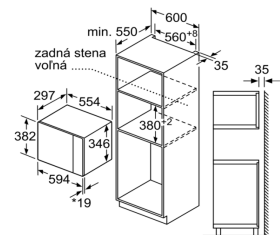

* 20 mm pre kovovú čelnú stranu

rozmery v mm