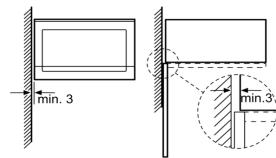

Rozměry v mm