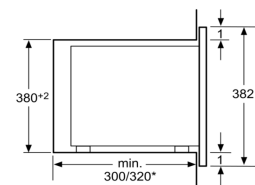

Vestavná mikrovlnná trouba BF525 LMS0 nerez
<p>Mikrovlnný ohřev a druhy ohřevu</p> <ul style="list-style-type: none"> <li>• max. výkon: 800 W; 5 stupňů výkonu: 90 W, 180 W, 360 W, 600 W, 800 W</li> <li>• pečicí trouba (20 l)</li> </ul> <p>Design:</p> <ul style="list-style-type: none"> <li>• vnitřní prostor: nerez</li> </ul> <p>Komfort:</p> <ul style="list-style-type: none"> <li>• elektronické hodiny</li> <li>• touchControl ovládání</li> <li>• koncept snadné obsluhy - obzvlášť snadné nastavení</li> <li>• cookControl</li> <li>• 4 programy pro rozmrazování a 3 programy pro vaření s mikrovlnami</li> <li>• paměťová funkce (1 paměťové místo)</li> <li>• LED osvětlení</li> <li>• skleněný otočný talíř 25,5 cm</li> <li>• pečicí trouba s bočním otevíráním - závěs dveří vlevo</li> </ul> <p>Příslušenství</p> <ul style="list-style-type: none"> <li>• 1 x otočný talíř</li> </ul> <p>Bezpečnost a energetická náročnost</p> <ul style="list-style-type: none"> <li>• bezpečnostní vypínání trouby</li> <li>• spínač kontaktu dveří</li> <li>• chladič ventilátor</li> </ul> <p>Rozměry a technické informace</p> <ul style="list-style-type: none"> <li>• délka síťového kabelu: 120 cm</li> <li>• celkový příkon elektrického: 1,27 kW</li> <li>• napětí: 220 - 230 V</li> <li>• vestavný spotřebič do skříňky o šířce 60 cm s hĺbkou min. 30 cm, pro vestavbu do vysoké skříňky</li> <li>• rozměry (v x š x h): 382 mm x 594 mm x 317 mm</li> <li>• rozměry niky (v x š x h): 362 mm x 365 mm x 560 mm - 568 mm x 300 mm</li> <li>• „pořádné rozměry naleznete v instalačních materiálech“</li> </ul>

EAN:4242003805527

25-09-2017

Mikrovlnná trouba  
Vestavba do rohu

Rozměry v mm

\* = hodnota pro spotřebiče s grilem  
rozměry v mm

\* 20 mm pro kovovou  
čelní stranu

rozměry v mm

\* 20 mm pro kovovou  
čelní stranu

rozměry v mm

### Rozmery:

- rozmery (V x Š x H): 382 mm x 594 mm x 317 mm
- rozmery niky (VxŠxH): 362 mm x 560 mm x 568 mm x 300 mm
- \*Rozmery potrebné pre zabudovanie nájdete v inšalačných materiáloch.\*