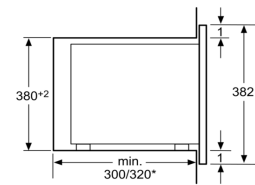

rozměry v mm

* = hodnota pre spotrebiče s grilom
rozmery v mm