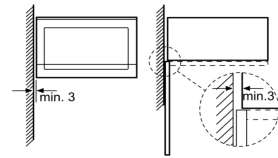

Vlastnosti spotreby a pripojení:

EAN:4242003805527

25-09-2017

Mikrovlnná rúra
Zabudovanie do rohu

Rozmery v mm