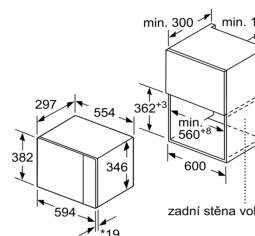

Vestavná mikrovlnná trouba BF525 LMS0 nerez
<p>Mikrovlnný ohřev a druhy ohřevu</p> <ul style="list-style-type: none"> <li>• max. výkon: 800 W; 5 stupňů výkonu: 90 W, 180 W, 360 W, 600 W, 800 W</li> <li>• pečicí trouba (20 l)</li> </ul> <p>Design:</p> <ul style="list-style-type: none"> <li>• vnitřní prostor: nerez</li> </ul> <p>Komfort:</p> <ul style="list-style-type: none"> <li>• elektronické hodiny</li> <li>• touchControl ovládání</li> <li>• koncept snadné obsluhy - obzvlášť snadné nastavení</li> <li>• cookControl</li> <li>• 4 programy pro rozmrazování a 3 programy pro vaření s mikrovlnami</li> <li>• paměťová funkce (1 paměťové místo)</li> <li>• LED osvětlení</li> <li>• skleněný otočný talíř 25,5 cm</li> <li>• pečicí trouba s bočním otevíráním - závěs dveří vlevo</li> </ul> <p>Příslušenství</p> <ul style="list-style-type: none"> <li>• 1 x otočný talíř</li> </ul> <p>Bezpečnost a energetická náročnost</p> <ul style="list-style-type: none"> <li>• bezpečnostní vypínání trouby</li> <li>• spínač kontaktu dveří</li> <li>• chladič ventilátor</li> </ul> <p>Rozměry a technické informace</p> <ul style="list-style-type: none"> <li>• délka síťového kabelu: 120 cm</li> <li>• celkový příkon elektrického: 1,27 kW</li> <li>• napětí: 220 - 230 V</li> <li>• vestavný spotřebič do skříňky o šířce 60 cm s hĺbkou min. 30 cm, pro vestavbu do vysoké skříňky</li> <li>• rozměry (v x š x h): 382 mm x 594 mm x 317 mm</li> <li>• rozměry niky (v x š x h): 362 mm x 365 mm x 560 mm - 568 mm x 300 mm</li> <li>• „pořádné rozměry naleznete v instalačních materiálech“</li> </ul>

EAN:4242003805527

25-09-2017

Mikrovlnná trouba  
Vestavba do rohu

Rozměry v mm

\* = hodnota pro spotřebiče s grilem  
rozměry v mm

\* 20 mm pro kovovou  
čelní stranu

rozměry v mm

\* 20 mm pro kovovou  
čelní stranu

rozměry v mm

### Rozmery:

- rozmery (V x Š x H): 382 mm x 594 mm x 317 mm
- rozmery niky (VxŠxH): 362 mm x 560 mm x 568 mm x 300 mm
- \*Rozmery potrebné pre zabudovanie nájdete v inšalačných materiáloch.\*