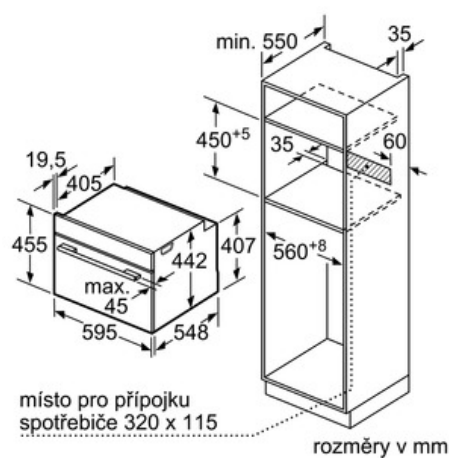

Technické údaje

řízení :	elektrický
barva / materiál přední stěny :	černá
rozměry spotřebiče (mm) :	455 x 595 x 548
rozměry varného prostoru (mm) :	237.0 x 480 x 392.0
délka přívodního kabelu (cm) :	120
hmotnost netto (kg) :	35.000
hmotnost brutto (kg) :	38.000
max. příkon mikrovlnného ohřevu (W) :	1000
počet výkonových stupňů (ks) :	5
otočný talíř :	Ne
druh ohřevu :	, , , cirkulační gril, horký vzduch eco, maloplošný gril, předehřívání, velkoplošný gril
materiál varného prostoru :	smaltovaná ocel
otevírání dvířek :	madlo
hodiny :	Ano
včetně příslušenství :	
1 x kombinovaný rošt, 1 x univerzální pánev	
barva spotřebiče :	černá
výška bez pracovní desky (mm) :	455
šířka (mm) :	595
hloubka (mm) :	548
max. příkon mikrovlnného ohřevu (W) :	1000
příkon (W) :	3650
jištění (A) :	16
napětí (V) :	220-240
frekvence (Hz) :	50; 60
typ zástrčky :	Gardy zástrčka s uzemněním
barva / materiál přední stěny :	černá
aprobační certifikáty :	CE, VDE
:	x x
:	x x
:	21.25 x 25.59 x 26.77
:	78
:	83

technické informace

- délka síťového kabelu: 120 cm
- celkový příkon elektro: 3.65 kW
- rozměry (VxŠxH): 455 mm x 595 mm x 548 mm
- Rozměry niky (vxšxh): 450 mm - 455 mm x 560 mm - 568 mm x 550 mm
- „potřebné rozměry naleznete v instalačních materiálech“
- maximální teplota dveří: 40°C

Serie | 8 Mikrovlnné trouby

Kompaktní trouba s mikrovlnami CMG633BB1 černá

rozměry v mm

rozměry v mm

rozměry v mm

vestavba s varnou deskou

rozměry v mm

Pokud je kompaktní spotřebič vestavěný pod varnou deskou, musí být dodržena následující tloušťka pracovní desky (příp. včetně nosné konstrukce).