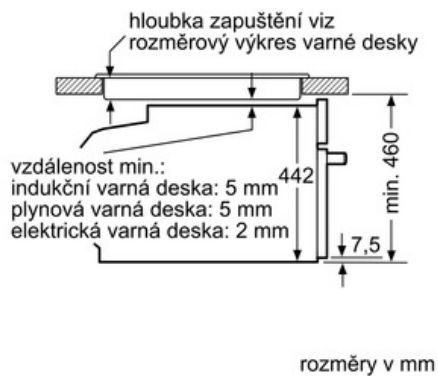

technické informace

- délka síťového kabelu: 120 cm
- celkový příkon elektro: 3.65 kW
- rozměry (VxŠxH): 455 mm x 595 mm x 548 mm
- Rozměry niky (vxšxh): 450 mm - 455 mm x 560 mm - 568 mm x 550 mm
- „potřebné rozměry naleznete v instalačních materiálech“
- maximální teplota dveří: 40°C

Serie | 8 Mikrovlnné trouby

Kompaktní trouba s mikrovlnami CMG633BB1 černá

rozměry v mm

rozměry v mm

rozměry v mm

vestavba s varnou deskou

rozměry v mm

Pokud je kompaktní spotřebič vestavěný pod varnou deskou, musí být dodržena následující tloušťka pracovní desky (příp. včetně nosné konstrukce).