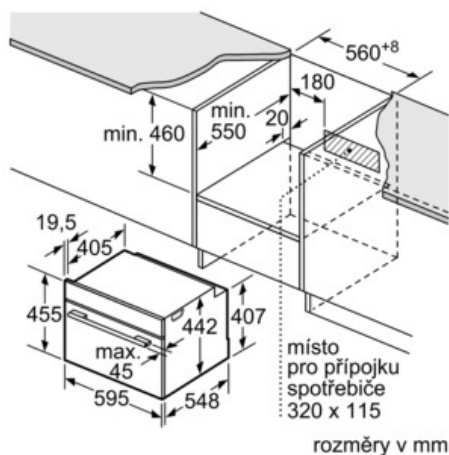

technické informace

- délka síťového kabelu: 120 cm
- celkový příkon elektro: 3.65 kW
- rozměry (VxŠxH): 455 mm x 595 mm x 548 mm
- Rozměry niky (vxšxh): 450 mm - 455 mm x 560 mm - 568 mm x 550 mm
- „potřebné rozměry naleznete v instalačních materiálech“
- maximální teplota dveří: 40°C

závěsné rošty / teleskopické výsuvy:

- závěsné rošty, teleskopické výsuvy nelze dodat

příslušenství:

- 1 x kombinovaný rošt, 1 x univerzální pánev

bezpečnost:

- dětská pojistka
bezpečnostní vypínání
ukazatel zbytkového tepla
tlačítko start
spínač kontaktu dveří

Serie | 8 Mikrovlnné trouby

Kompaktní trouba s mikrovlnami CMG633BB1 černá

rozměry v mm

rozměry v mm

rozměry v mm

vestavba s varnou deskou

rozměry v mm

Pokud je kompaktní spotřebič vestavěný pod varnou deskou, musí být dodržena následující tloušťka pracovní desky (příp. včetně nosné konstrukce).