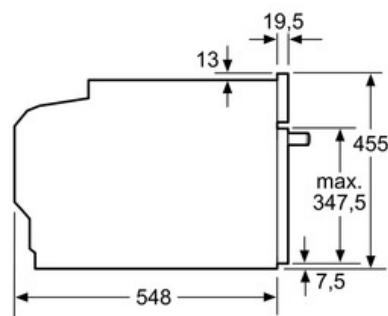

technické informace

- délka síťového kabelu: 120 cm
- celkový příkon elektro: 3.65 kW
- rozměry (VxŠxH): 455 mm x 595 mm x 548 mm
- Rozměry niky (vxšxh): 450 mm - 455 mm x 560 mm - 568 mm x 550 mm
- „potřebné rozměry naleznete v instalačních materiálech“
- maximální teplota dveří: 40°C

Serie | 8 Mikrovlnné trouby

Kompaktní trouba s mikrovlnami CMG633BB1 černá

rozměry v mm

rozměry v mm

rozměry v mm

vestavba s varnou deskou

rozměry v mm

Pokud je kompaktní spotřebič vestavěný pod varnou deskou, musí být dodržena následující tloušťka pracovní desky (příp. včetně nosné konstrukce).